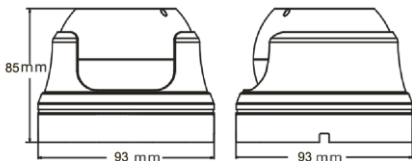

СПЕЦИФИКАЦИЯ на АHD-видеокамеру
Optimus АHD-M041.3(3.6)

Чувствительный элемент	1/3" 1,3Мп Progressive Scan CMOS ARTINA AR0130
Разрешение	1280x720 (720P)
Объектив	Фиксированный 3.6 мм
Синхронизация	Внутренняя
Чувствительность	Цв. 0.01Лк (F1.2), ч/б 0.005Лк (F1.2), 0 Лк при вкл. ИК
Режимы работы	АHD/TVI/CVI/CVBS
Баланс белого	Авто
DNR	2D
D-WDR	Да
Антитуман	Выкл./Вкл.
Электронный затвор, скорость	в ручную 1/50-1/10,000 сек / Авто
Экранное меню	Управление с помощью джойстика
Компенсация встречной засветки	Выкл./BLC/HSBLC
Приватные зоны	Выкл./Вкл. (4 зоны)
Режим день/ночь	Авто
ИК-подсветка	18 ИК-диодов (до 20м)
Рабочая температура	От -45 °С до +50 °С
Питание	DC12V±10%
Потребляемая мощность	400 мА
Система видеосигнала	NTSC/PAL
Разъем ввода/ вывода	BNC, разъем питания
AGC	Авто
Корпус, класс защиты	Антивандалный, IP66
Размеры	93 x 93 x 85 мм/ 316 гр.
Цвет	Белый